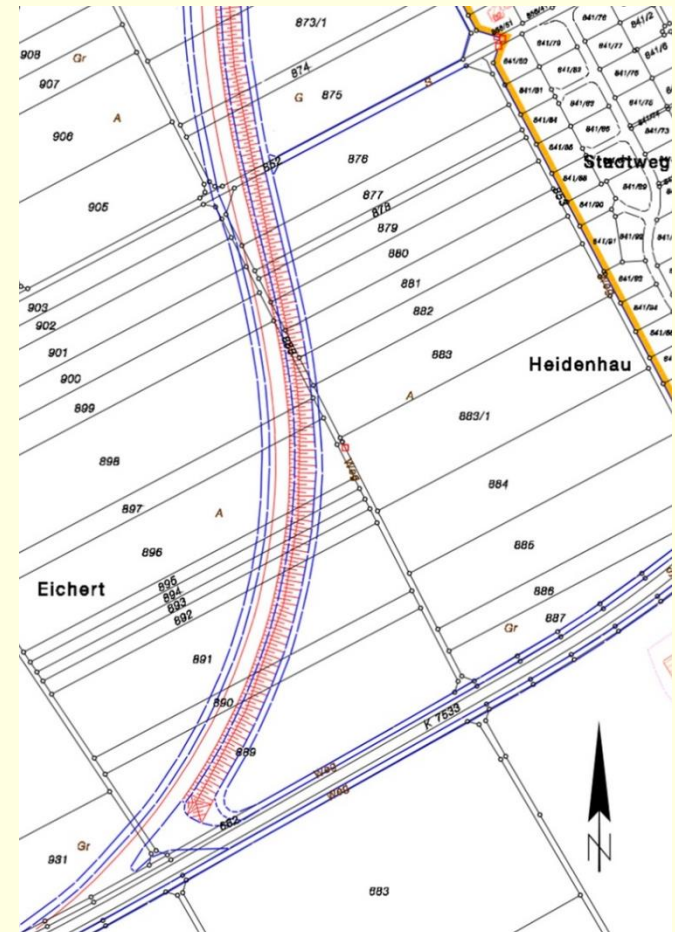

# Workshop B 312 und Flurbereinigung

18.01.2023

Gemeinsame Dienststelle Flurneuordnung der  
Landkreise Alb-Donau-Kreis und Biberach

# Workshop

- Nachteile entstehen
    - Bisherige Verbindungen entfallen teilweise
    - Umwege
    - Flurstücke werden zerschnitten und zersplittert
    - Restflurstücke
- Suche nach Lösungen im ersten Workshop

# Aufgaben

---

Untersuchung der Einflüsse durch die Umgehungsstraße

und

Lösungen finden im Bereich links und rechts der Umgehung