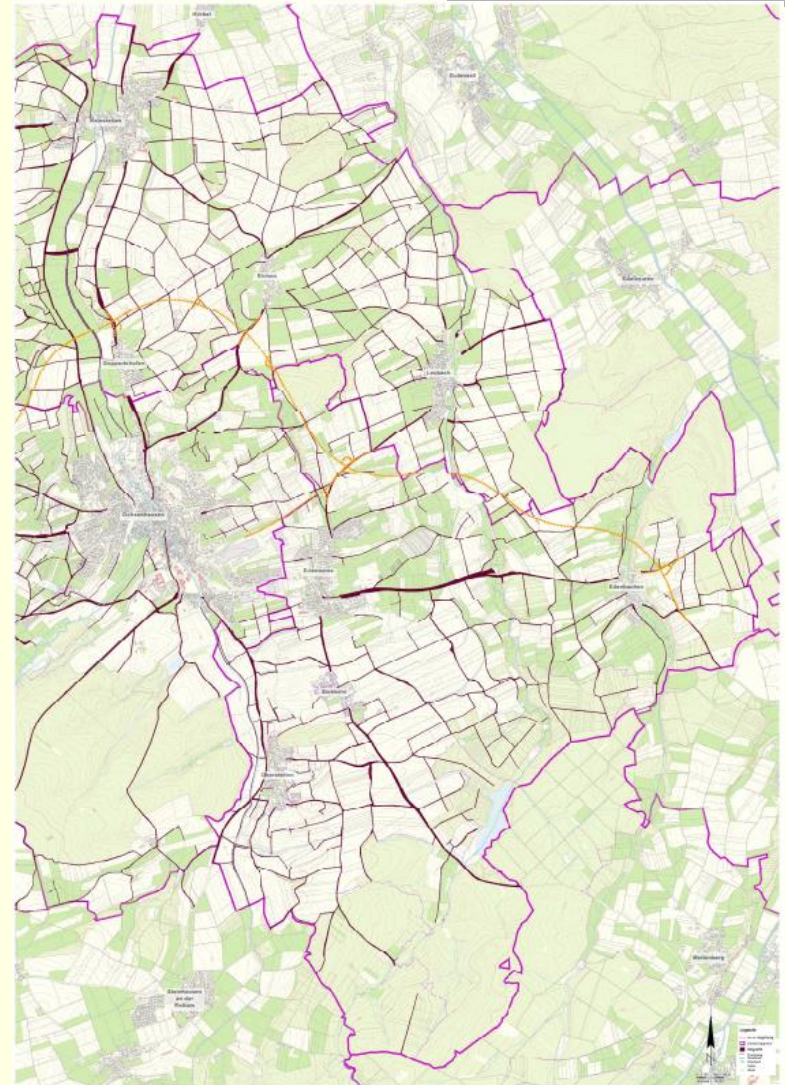

# Aufgaben

---

Untersuchung der Einflüsse durch die Umgehungsstraße

und

Lösungen finden im Bereich links und rechts der Umgehung

# Arbeitskarten

# Themen und Gruppenaufteilung

- Lösungen finden für den landwirtschaftlichen Verkehr im Bereich der gemeinsamen Gemarkungsgrenze Ochsenhausen-Erlenmoos → AG1
- Lösungen für den landwirtschaftlichen Verkehr zwischen Ringschnait-Ochsenhausen → AG2
- ÖPNV, Radverkehr und Rückbau B 312 → AG3

# Hilfsfragen

- Untersuchung der Einflüsse durch die Umgehungsstraße
  - Sind die eingezeichneten Querungen (Brücken, Unterführungen) ausreichend?
  - Sind Parallelwege zur Ortsumgehung notwendig?
  - Ist die bisherige Erschließung der Flurstücke noch zweckmäßig?
  - Können Feldwege entfallen oder sollen verlegt werden?